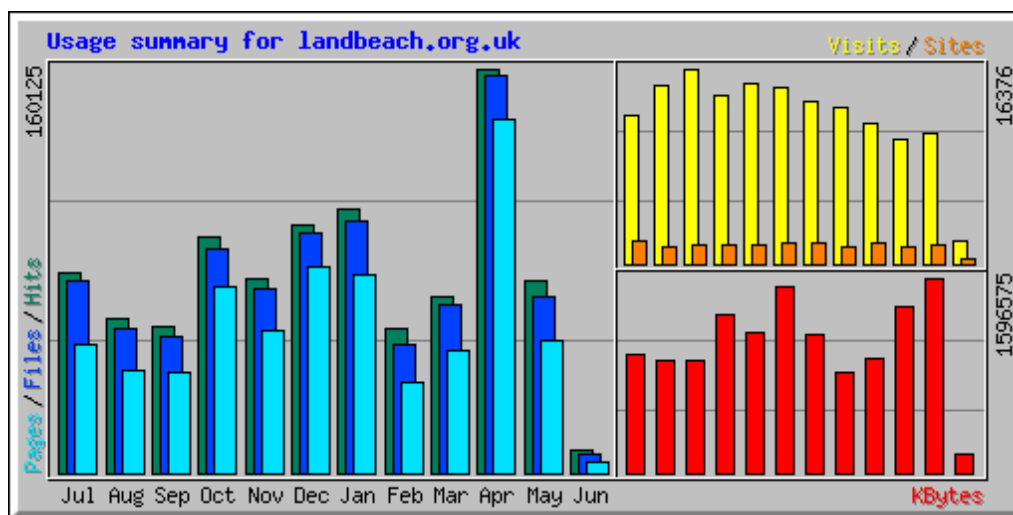

Usage Statistics for landbeach.org.uk

Summary by Month

Generated 06-Jun-2015 13:29 BST

Summary by Month										
Month	Daily Avg				Monthly Totals					
	Hits	Files	Pages	Visits	Sites	KBytes	Visits	Pages	Files	Hits
Jun 2015	1497	1304	730	330	425	160434	1984	4381	7829	8985
May 2015	2463	2244	1698	353	1615	1596575	10946	52663	69569	76382
Apr 2015	5337	5237	4662	349	1456	1359589	10475	139870	157130	160125
Mar 2015	2261	2160	1563	379	1769	938496	11778	48481	66986	70110
Feb 2015	2051	1819	1280	469	1463	818966	13153	35858	50951	57446
Jan 2015	3372	3214	2535	440	1673	1126563	13659	78601	99663	104545
Dec 2014	3175	3062	2623	478	1678	1519508	14823	81342	94952	98433
Nov 2014	2560	2435	1882	502	1596	1149509	15089	56462	73075	76810
Oct 2014	3016	2871	2372	457	1616	1290222	14184	73556	89010	93504
Sep 2014	1936	1809	1339	545	1523	919385	16376	40186	54280	58102
Aug 2014	1967	1854	1313	484	1490	913583	15022	40724	57477	61005
Jul 2014	2569	2456	1634	400	1882	963807	12404	50676	76141	79665
Totals						12756637	149893	702800	897063	945112